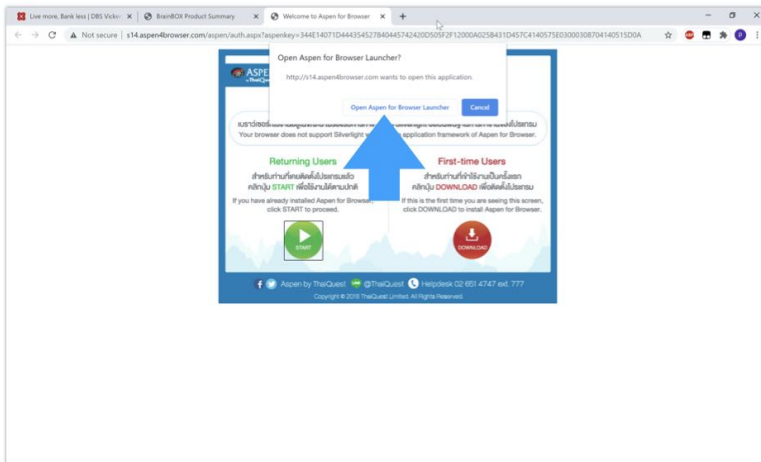

3. ถ้าใช้งานเป็นครั้งแรกให้ติดตั้งโปรแกรมลงที่เครื่อง PC ก่อน

4. กดบันทึกไฟล์ลงบนเครื่อง PC

5. กดปุ่ม Next ไปเรื่อยๆ จนเสร็จการลงโปรแกรม

6. กดปุ่ม Open Aspen for Browser Launcher

ขั้นตอนการเข้า Aspen ผ่าน Chrome

7. Aspen for Browser จะเปิดขึ้นมาใช้งานได้เรียบร้อย

The screenshot displays the Aspen for Browser interface, which is a comprehensive financial data and news platform. The interface is divided into several sections: